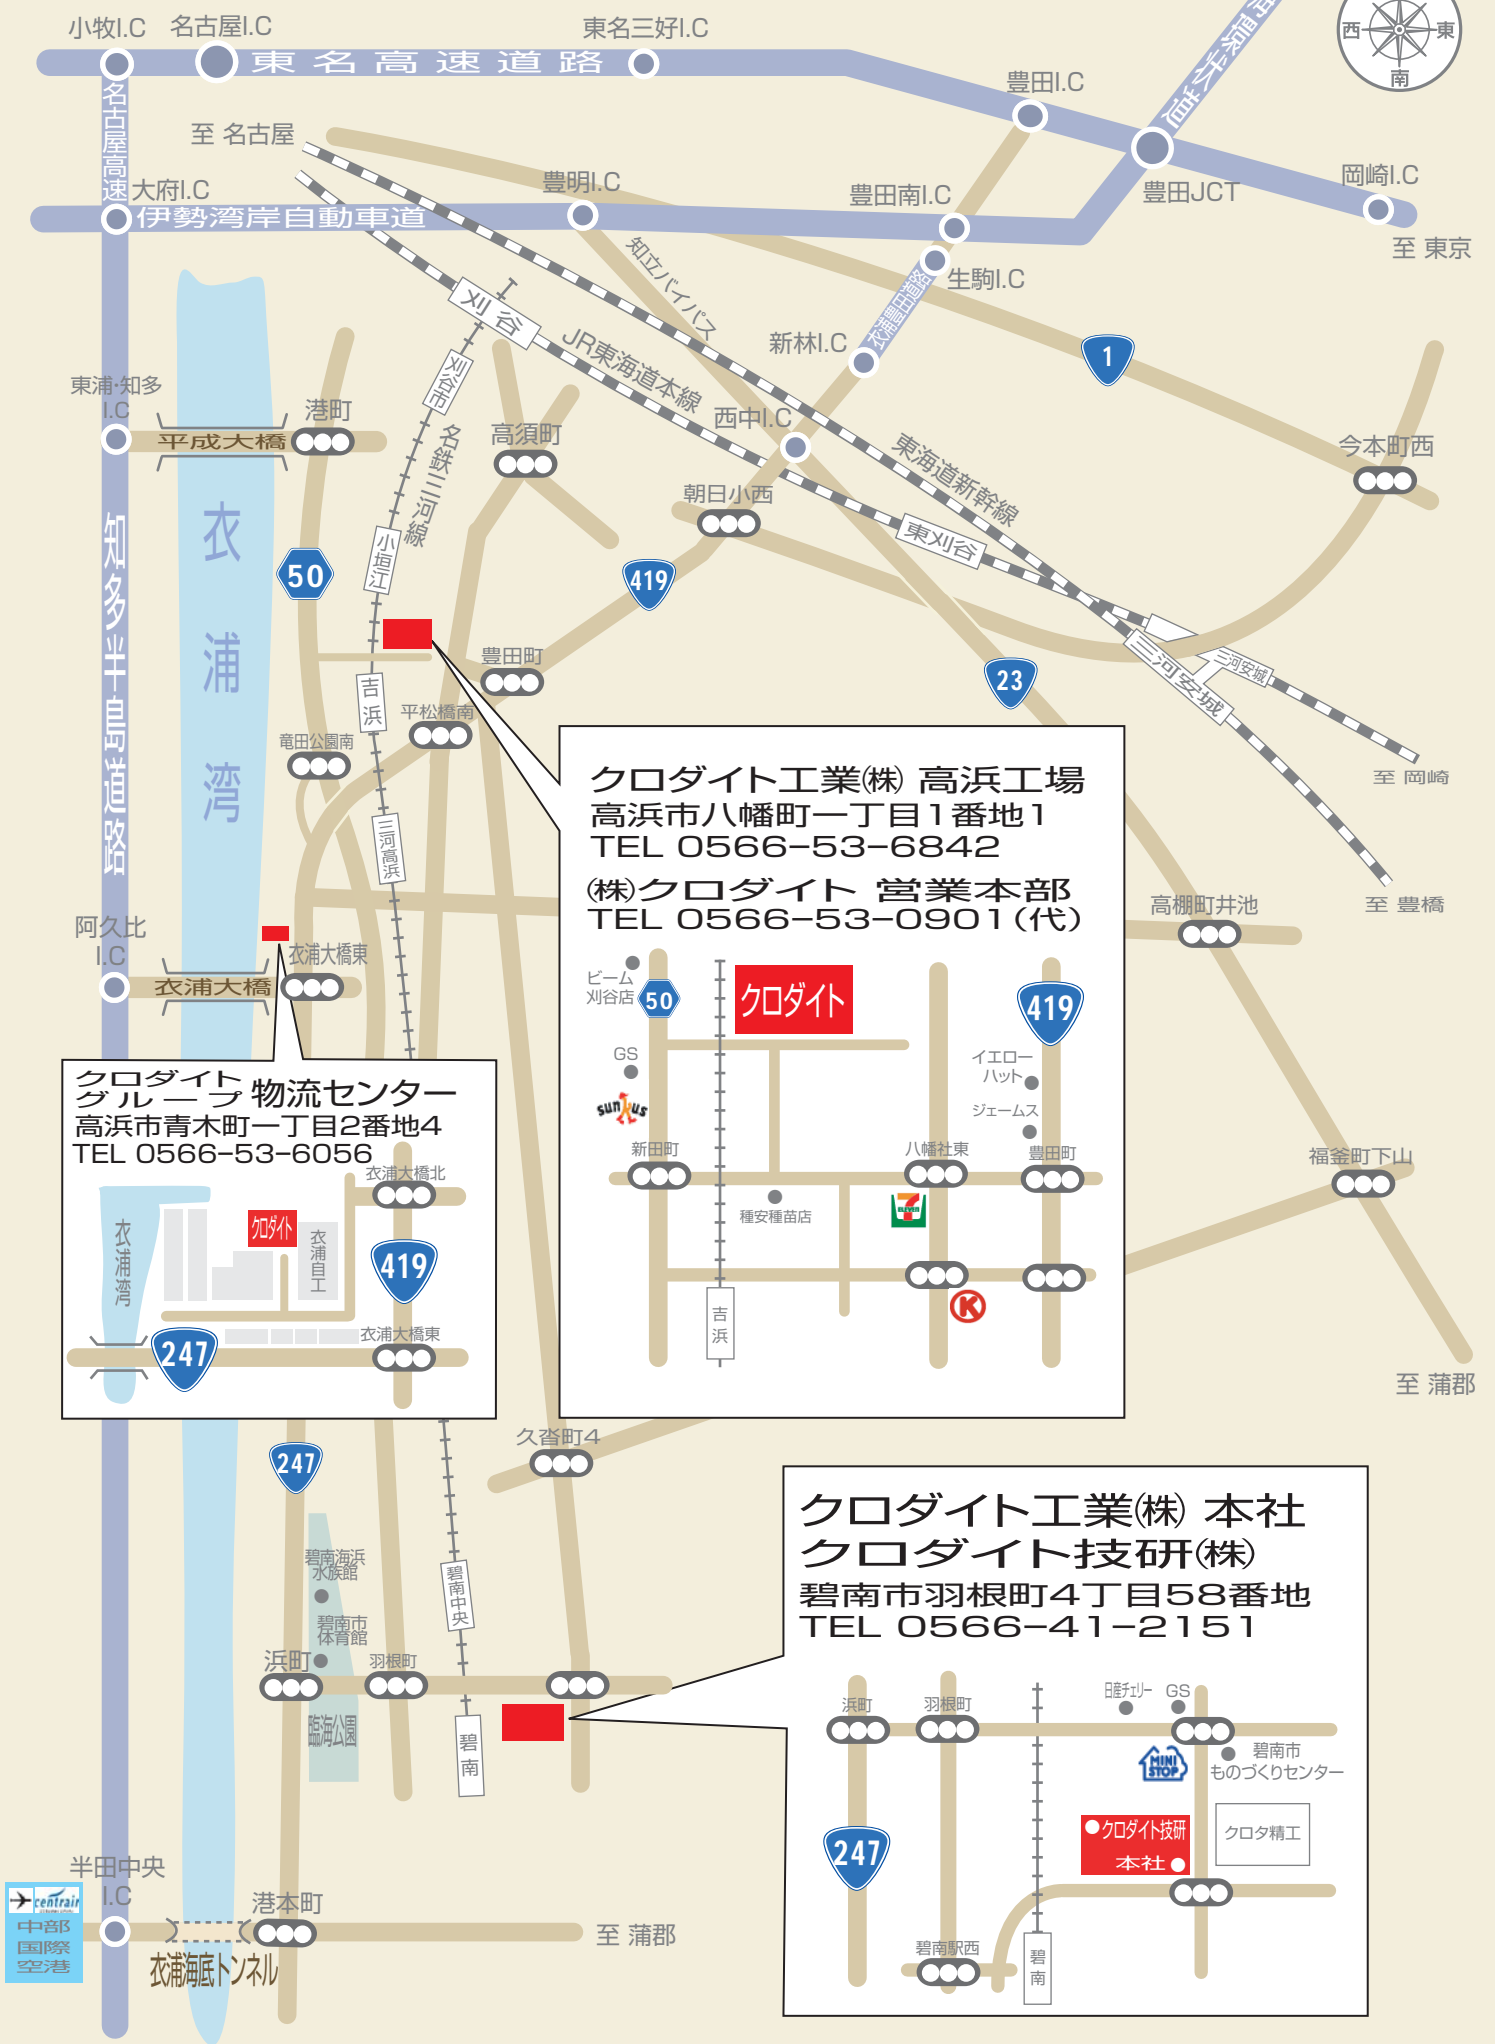

# クロダイトグループ アクセスマップ

**クロダイト工業(株) 高浜工場**  
 高浜市八幡町一丁目1番地1  
 TEL 0566-53-6842

**(株)クロダイト 営業本部**  
 TEL 0566-53-0901 (代)

**クロダイトグループ 物流センター**  
 高浜市青木町一丁目2番地4  
 TEL 0566-53-6056

**クロダイト工業(株) 本社**  
**クロダイト技研(株)**  
 碧南市羽根町4丁目58番地  
 TEL 0566-41-2151